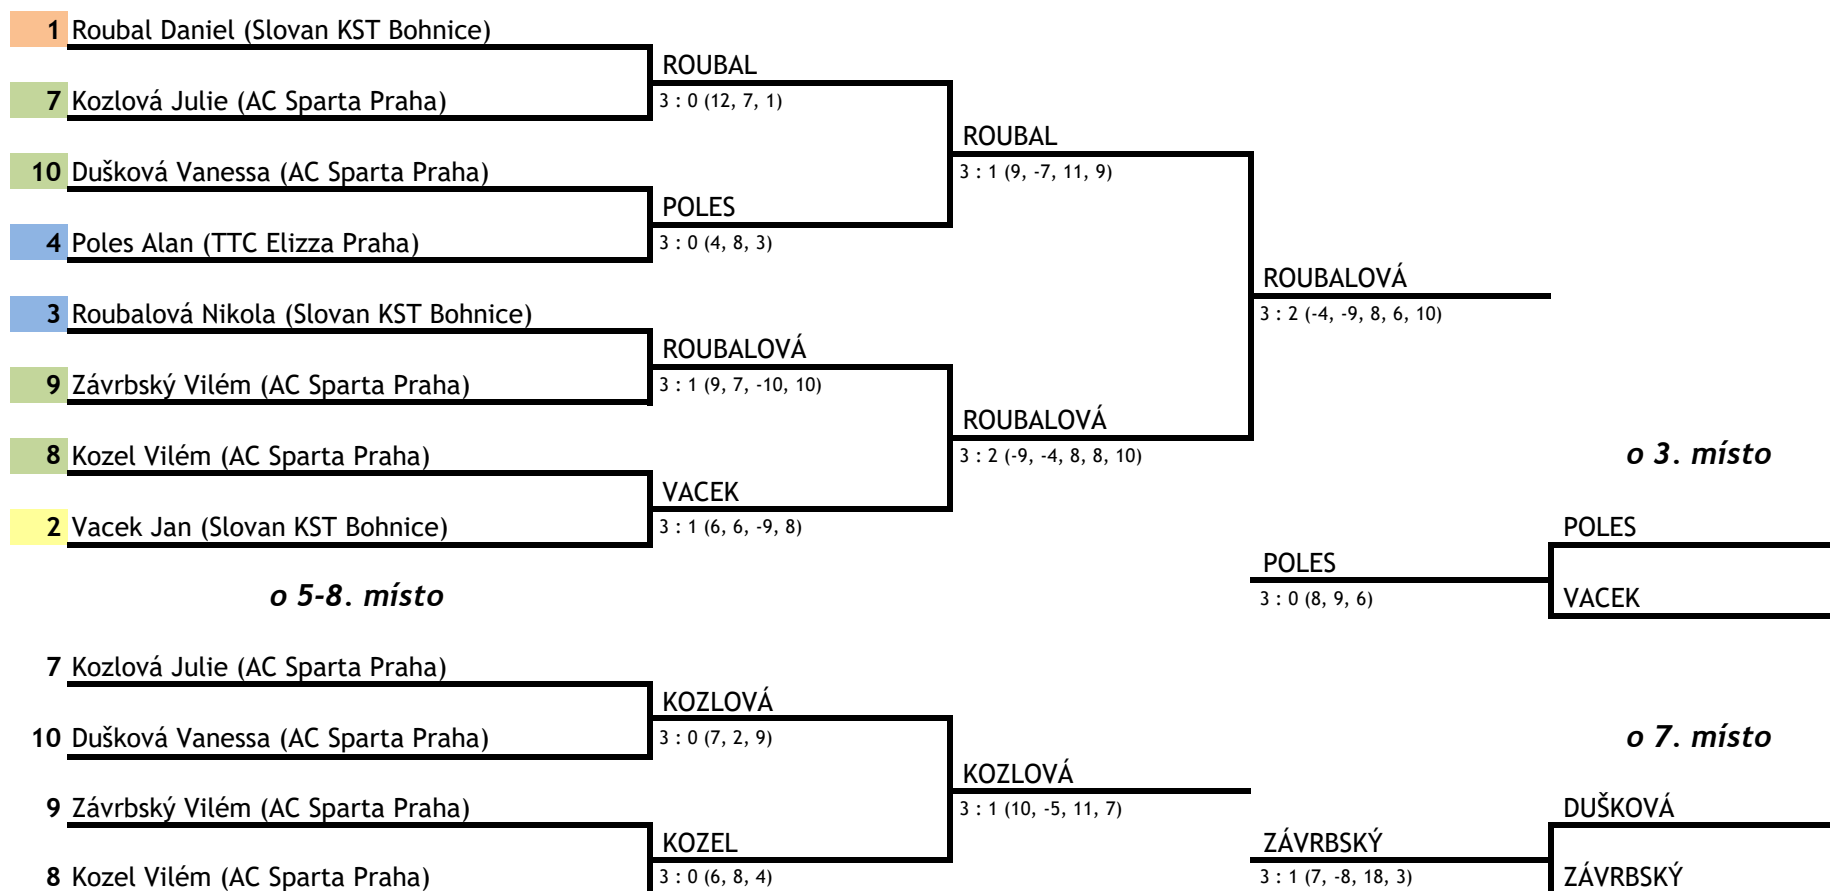

Jarní velká cena Ďáblic

kategorie U13 - 2. stupeň

27.4.2024